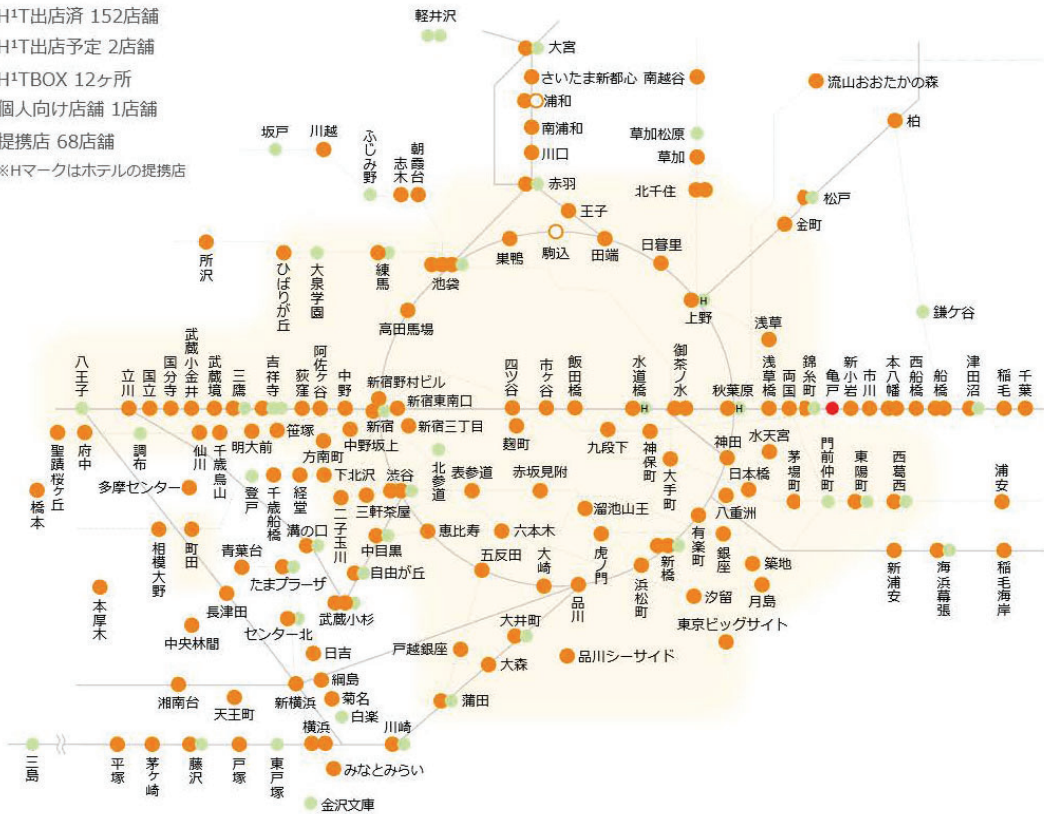

※2022年4月末時点

● H1T出店済 152店舗

○ H1T出店予定 2店舗

● H1TBOX 12ヶ所

● 個人向け店舗 1店舗

● 提携店 68店舗

※Hマークはホテルの提携店

(地方)H1T直営店・提携店

● 札幌	● 梅田	● 阿倍野(大阪)	● 四条(京都)	● 中頭郡(沖縄)
● 札幌	● 梅田	● 高槻(大阪)	● 広島	● 名護(沖縄)
● 仙台	● 梅田	● 神戸江戸町(兵庫)	● 博多	● 宮古島(沖縄)
● 新潟	● 新大阪	● 姫路(兵庫)	● 熊本	
● 静岡	● なんば	● 三ノ宮(兵庫)	● 那覇(沖縄)	
● 名古屋	● 本町(大阪)	● 京都	● 中頭郡(沖縄)	

H1T BOX